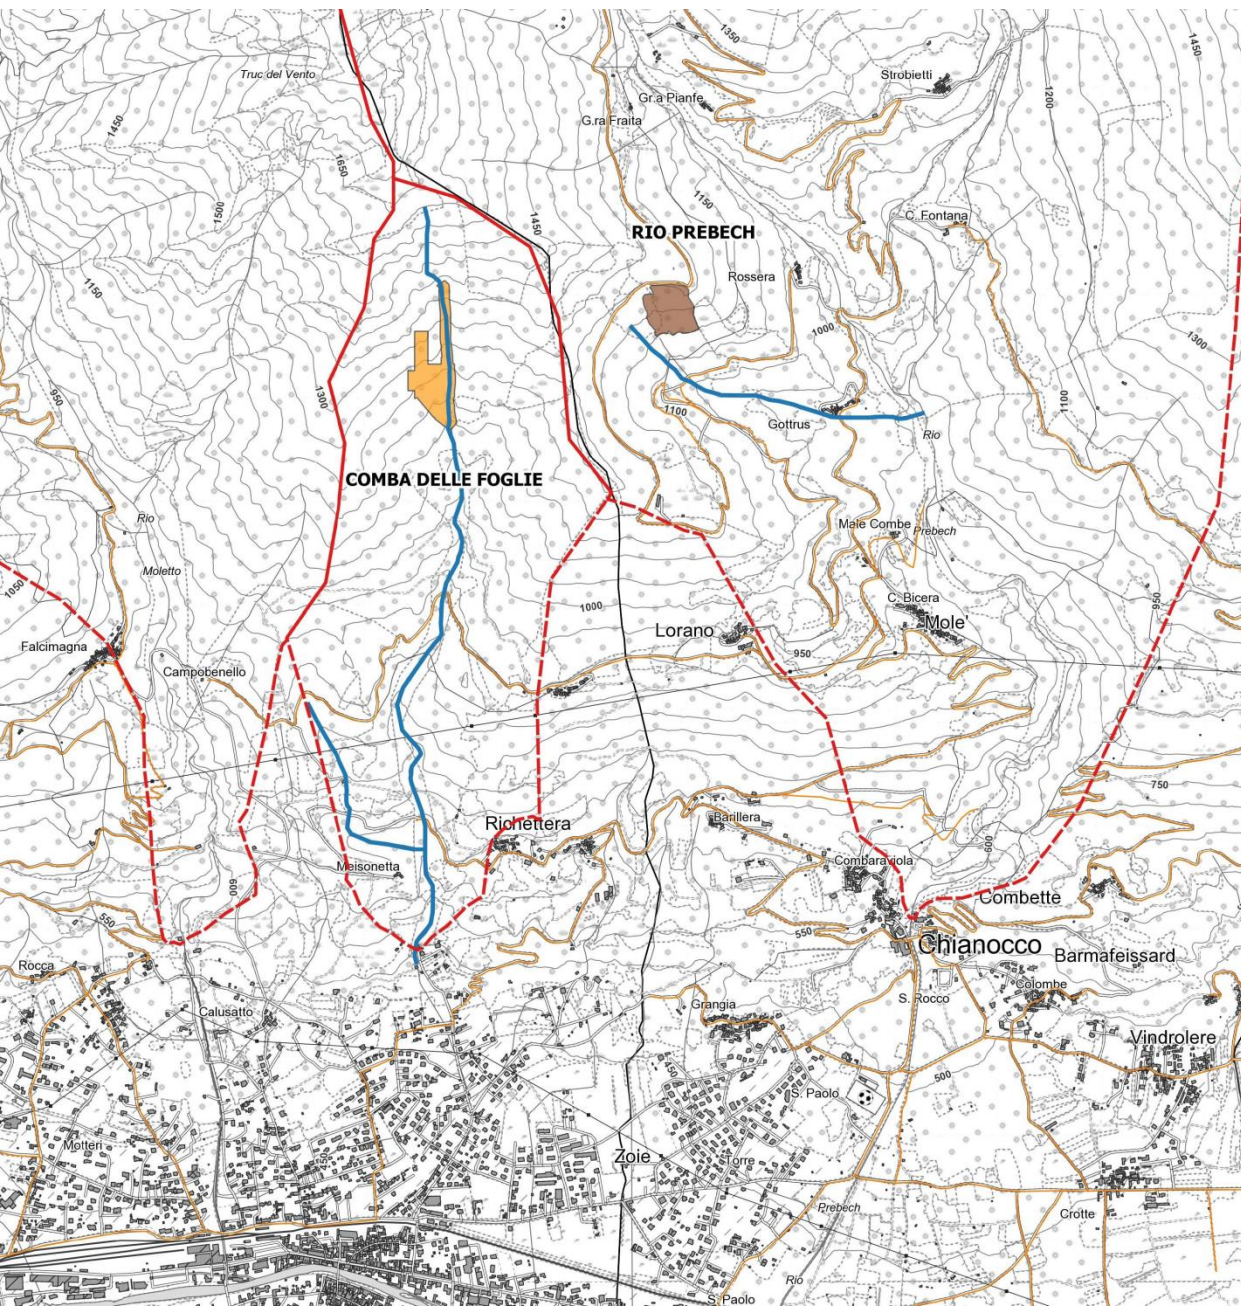

SOC.COOP.AGR.
**VALLI
UNITE**
DEL CANAVESE

**Interventi colturali post incendio con cantieri ad alta
meccanizzazione ed attività di ricostituzione attiva**

**Interventi innovativi di sistemazione idraulico-forestali
di Comba delle Foglie**

Incontro tecnico a distanza – 11 dicembre 2020
Dr. For. Gianni Tarello

SOC.COOP.AGR.
**VALLI
UNITE**
DEL CANAVESE

**Inquadramento
geografico
dell'intervento
(accesso all'area da
Chianocco)**

SOC.COOP.AGR.
**VALLI
UNITE**
DEL CANAVESE

Particolare dell'area di intervento: in rosso i tratti di rii con fascinate e in verde i due tratti di torrente interessati dalla posa degli Erdox

SOC.COOP.AGR.
**VALLI
UNITE**
DEL CANAVESE

L 380 cm
(variabile)