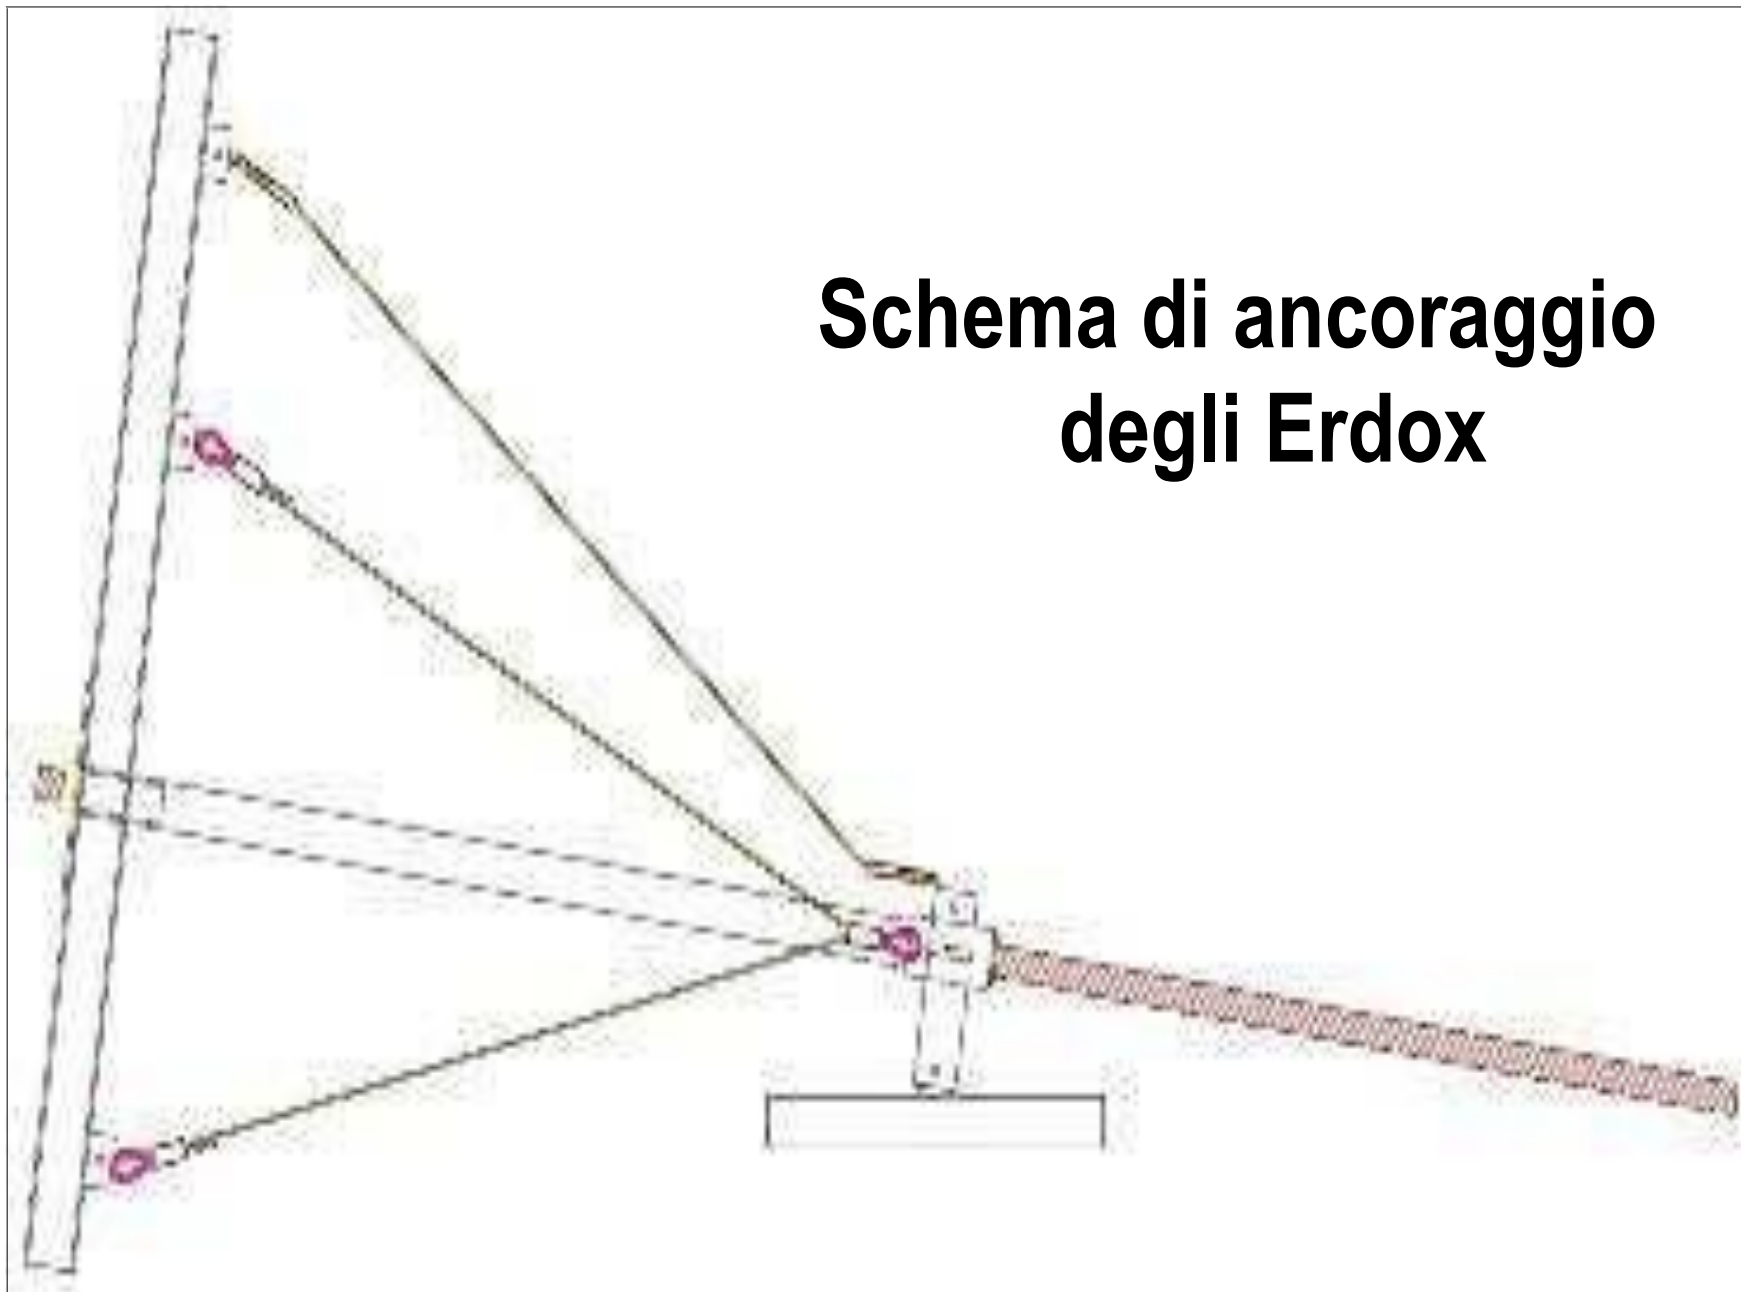

Particolare dell'area di intervento: in rosso i tratti di rii con fascinate e in verde i due tratti di torrente interessati dalla posa degli Erdox

SOC.COOP.AGR.
**VALLI
UNITE**
DEL CANAVESE

L 380 cm
(variabile)

H235 cm
(fissa)

Erdox Compact Gaveta

SOC.COOP.AGR.
**VALLI
UNITE**
DEL CANAVESE

Particolari degli Erdox Compact Gaveta

SOC.COOP.AGR.
**VALLI
UNITE**
DEL CANAVESE

Erdox Junior Terra 200x250

SOC.COOP.AGR.
**VALLI
UNITE**
DEL CANAVESE

**Foto tratta
dalla
scheda
tecnica
che spiega
come
lavorano
gli Erdox**

Schema di ancoraggio degli Erdox

SOC.COOP.AGR.
**VALLI
UNITE**
DEL CANAVESE

L'esecuzione dei lavori: le fascinate

SOC.COOP.AGR.
**VALLI
UNITE**
DEL CANAVESE