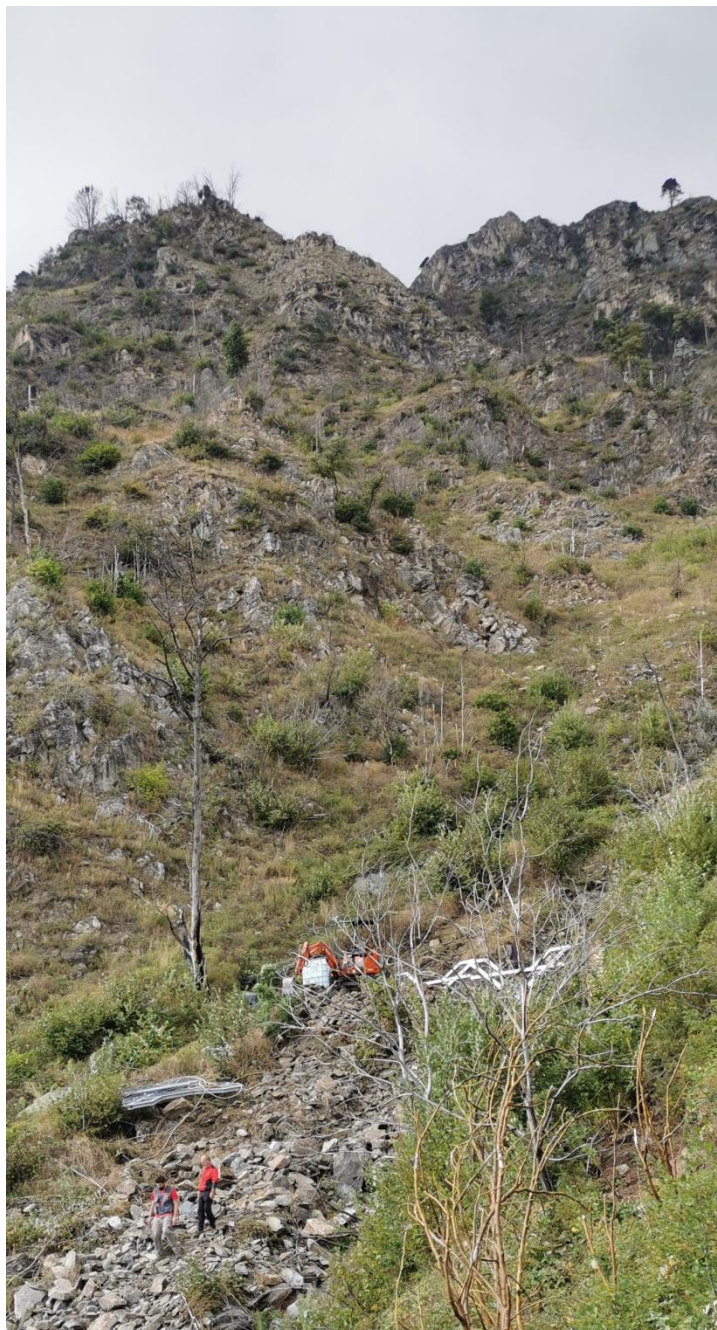

Particolare dell'area di intervento: in rosso i tratti di rii con fascinate e in verde i due tratti di torrente interessati dalla posa degli Erdox

SOC.COOP.AGR.
**VALLI
UNITE**
DEL CANAVESE

L 380 cm
(variabile)

L'esecuzione dei lavori: punto di aggancio del materiale con l'elicottero con i pacchi già preparati e pesati

**L'esecuzione
dei lavori: il
trasporto
con
elicottero e
lo sgancio
sul posto di
posa**

L'esecuzione dei lavori: la preparazione del luogo di posa

SOC.COOP.AGR.
**VALLI
UNITE**
DEL CANAVESE

L'esecuzione dei lavori: la posa e l'ancoraggio

SOC.COOP.AGR.
**VALLI
UNITE**
DEL CANAVESE

L'esecuzione dei lavori: la posa e l'ancoraggio

SOC.COOP.AGR.
**VALLI
UNITE**
DEL CANAVESE

**L'esecuzione dei lavori:
gli Erdox
posati**

SOC.COOP.AGR.
**VALLI
UNITE**
DEL CANAVESE

**L'esecuzione dei
lavori: visione di
insieme del
lavoro finito**

SOC.COOP.AGR.
**VALLI
UNITE**
DEL CANAVESE

**L'esecuzione dei
lavori: visione di
insieme del
lavoro finito**