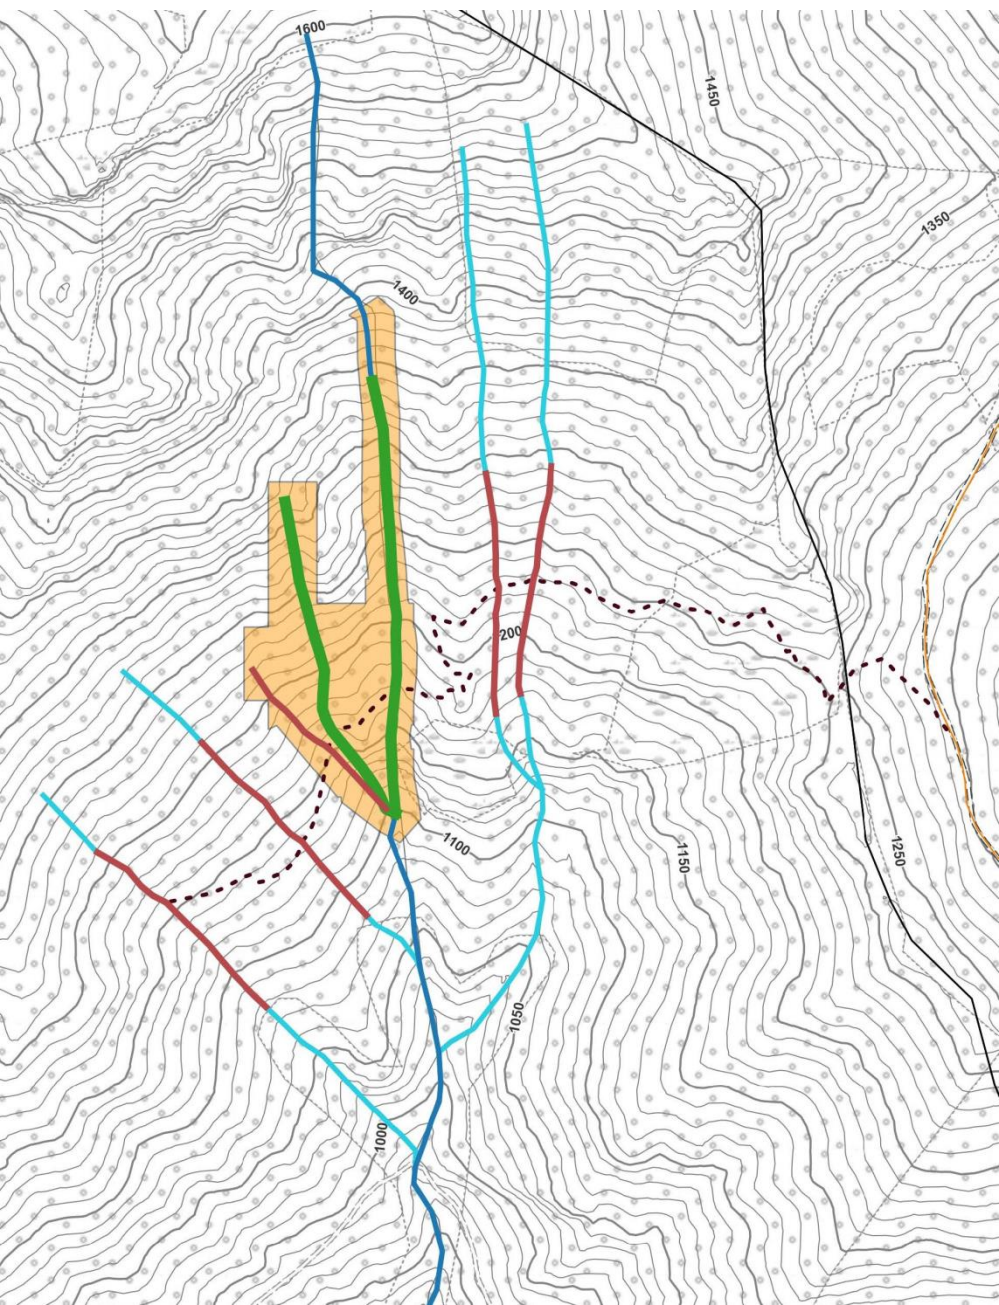

Incontro tecnico a distanza – 11 dicembre 2020
Dr. For. Gianni Tarello

SOC.COOP.AGR.
**VALLI
UNITE**
DEL CANAVESE

**Inquadramento
geografico
dell'intervento
(accesso all'area da
Chianocco)**

SOC.COOP.AGR.
**VALLI
UNITE**
DEL CANAVESE

Particolare dell'area di intervento: in rosso i tratti di rii con fascinate e in verde i due tratti di torrente interessati dalla posa degli Erdox

SOC.COOP.AGR.
**VALLI
UNITE**
DEL CANAVESE

L 380 cm
(variabile)